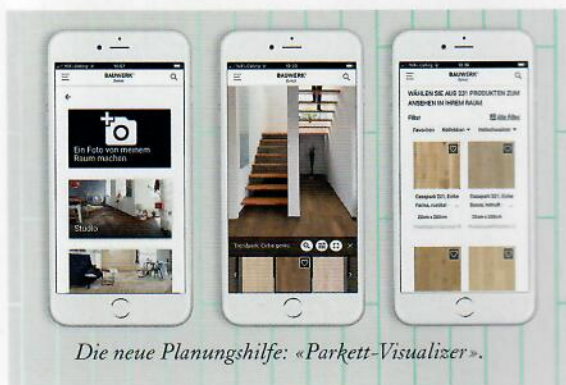

Die neue Planungshilfe: «Parkett-Visualizer».